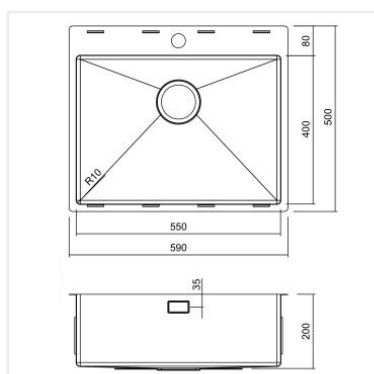

MONTERINGSSÄTT:

Inbyggnad

Undermontering

Underlimning

Planlimning

Isvetsning