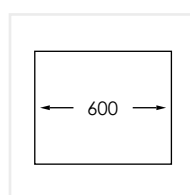

**PRODUKTBESKRIVNING:**

En kraftig diskåda i 1,2 mm rostfritt stål med borstad yta och kryssknäckt botten.

Levereras med vattenlås, korgventil och bräddavloppsanslutning

SKÅPSTORLEK:

600 mm

MÅTT:

Ytermått:	590 x 500 mm
Innermått:	550 x 400 mm
Djup:	200 mm
Invändig hörnradie:	10 mm
Materialtjocklek:	1,2 mm